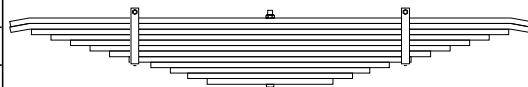

CARRETA

3 EIXOS

TODOS EIXOS (CENTRO PLANO)		
BUCHA ---	PINO DE CENTRO 9/16 X 6"	OLHETE ---

CÓDIGO	PRODUTO	BITOLA	MEDIDA	PESO
RA 91610 FOR	FXE. 12 LÂMINAS ORIGINAIS			85.50
RA 91610 01	CURVADAS	88,90 X 12,70	600 X 600	10.70
RA 91610 02	CURVADAS	88,90 X 12,70	600 X 600	10.70
RA 91610 03	QUADRADAS	88,90 X 12,70	550 X 550	9.80
RA 91610 04	QUADRADAS	88,90 X 12,70	505 X 505	9.00
RA 91610 05	QUADRADAS	88,90 X 12,70	460 X 460	8.20
RA 91610 06	QUADRADAS	88,90 X 12,70	415 X 415	7.40
RA 91610 07	QUADRADAS	88,90 X 12,70	370 X 370	6.60
RA 91610 08	QUADRADAS C/ FUIROS P/ BRAÇ.	88,90 X 12,70	325 X 325	5.80
RA 91610 09	QUADRADAS	88,90 X 12,70	280 X 280	5.00
RA 91610 10	QUADRADAS	88,90 X 12,70	235 X 235	4.20
RA 91610 11	QUADRADAS	88,90 X 12,70	190 X 190	3.40
RA 91610 12	QUADRADAS	88,90 X 12,70	145 X 145	2.60